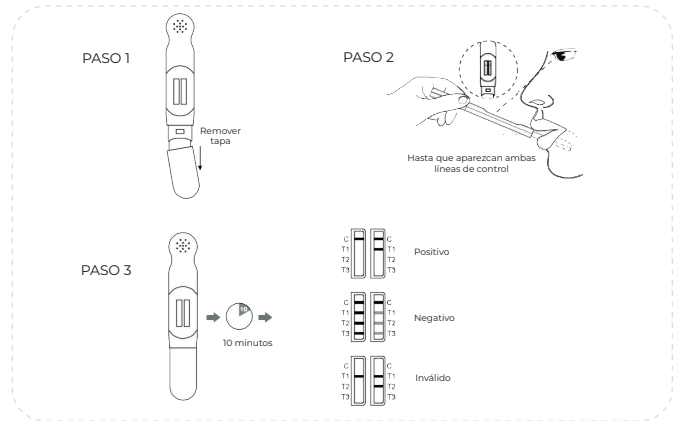

PERMITIR QUE EL TEST MIDSTREAM, Y/O LOS CONTROLES ALCANCEN LA TEMPERATURA AMBIENTE (15-30°C) ANTES DE REALIZAR EL TEST

Advierta a la persona que se va a realizar el test de que **NO** se introduzca nada en la boca: comida, bebida, chicle o tabaco, al menos en los 10 minutos previos a la toma de la muestra.

INTERPRETACIÓN DE LOS RESULTADOS

NEGATIVO: Aparecen dos líneas de color, una en la región de control (C) y otra en la región del test (T). Este resultado indica que la concentración de la droga está por debajo del nivel detectable del corte para la droga de que se trate.

NOTA: La intensidad de la línea de color en la región del test (T) puede variar. El resultado debe considerarse negativo aun que el color de la línea sea débil.

INVÁLIDO: No aparece la línea de color en la región de control (C). Esto puede deberse a un volumen insuficiente de muestra o un procedimiento incorrecto. Revisa el procedimiento y repite el test.

Leer los resultados a los 10 minutos. No leer resultados pasada una hora. Lea el resultado del indicador de alcohol (Cuando incluye el indicador ALC en la prueba) de 3 a 5 minutos.

POSITIVO: Aparece una línea de color en la región de Control (C), pero no aparece línea de color en la región del test (T). Este resultado debe considerarse positivo.